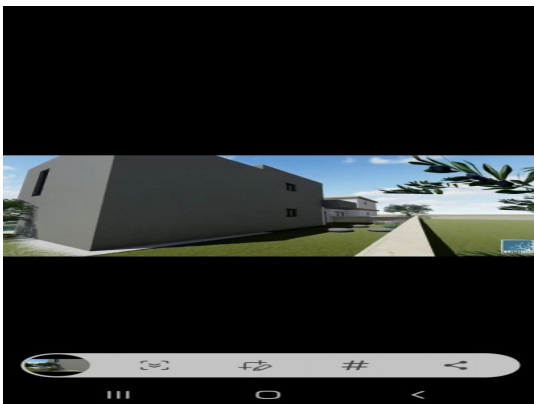

Infinicity

Via Luigi Sturzo, 6, 33170 Pordenone

Mail: info@infinicitycasa.com Web: infinicitycasa.com

Info: +39 392 6101998

Localita :	Medulin
Codice :	04624
Superficie immobile :	223 m2
Superficie particela :	0 m2
Distanza dal centro :	500 m
Distanza dal mare :	900 m
Vista sul mare :	No
Parcheeggio :	Si
Garage :	No
Cantina :	No
Aria condizionata :	No
Ascensore :	No
Riscaldamento centralizzato :	No
Piano :	2
Numero di piani :	2
Numero di camere da letto :	3
Numero di bagni :	3
Anno di costruzione :	2023
Possibilita d'ampliamento :	Si
Efficienza energetica :	Non specificato

Prezzo :	5.853.750 Kn
Prezzo :	780.500 €

Pomer, casa bifamiliare con piscina.

La casa si trova a Pomer, vicino al porto turistico ACI, nonché al centro del paese.

La casa ha un design moderno, costruzione di qualità, attrezzature di prima qualità: è composta da un piano terra con un corridoio, un soggiorno con cucina e sala da pranzo, un bagno, 1 camera da letto con coupon e un terrazzo che conduce alla piscina (di 20m2).

Al primo piano ci sono altre 2 camere, ciascuna con bagno e

Infinicity

Via Luigi Sturzo, 6, 33170 Pordenone

Mail: info@infinicitycasa.com Web: infinicitycasa.com

Info: +39 392 6101998

terrazza.

Il cortile è composto da un parcheggio per 3 auto, una piscina e un giardino

Ideale sia per il turismo che per l'abitazione familiare.

Si propone una villetta bifamiliare, alle stesse condizioni.

Su richiesta inviamo un video (visualizzazione dell'oggetto) e immagini dello stato attuale.