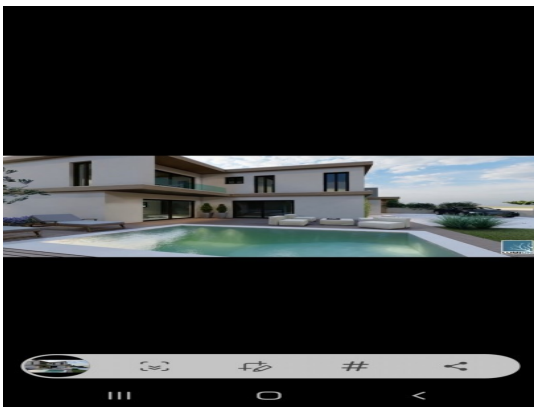

Infinicity

Via Luigi Sturzo, 6, 33170 Pordenone

Mail: info@infinicitycasa.com Web: infinicitycasa.com

Info: +39 392 6101998

Localita :	Medulin
Codice :	04624
Superficie immobile :	223 m2
Superficie particela :	0 m2
Distanza dal centro :	500 m
Distanza dal mare :	900 m
Vista sul mare :	No
Parcheeggio :	Si
Garage :	No
Cantina :	No
Aria condizionata :	No
Ascensore :	No
Riscaldamento centralizzato :	No
Piano :	2
Numero di piani :	2
Numero di camere da letto :	3
Numero di bagni :	3
Anno di costruzione :	2023
Possibilita d'ampliamento :	Si
Efficienza energetica :	Non specificato

Prezzo :	5.853.750 Kn
Prezzo :	780.500 €

Pomer, casa bifamiliare con piscina.

La casa si trova a Pomer, vicino al porto turistico ACI, nonché al centro del paese.

La casa ha un design moderno, costruzione di qualità, attrezzature di prima qualità: è composta da un piano terra con un corridoio, un soggiorno con cucina e sala da pranzo, un bagno, 1 camera da letto con coupon e un terrazzo che conduce alla piscina (di 20m2).

Ideale sia per il turismo che per l'abitazione familiare.

Si propone una villetta bifamiliare, alle stesse condizioni.

Su richiesta inviamo un video (visualizzazione dell'oggetto) e immagini dello stato attuale.