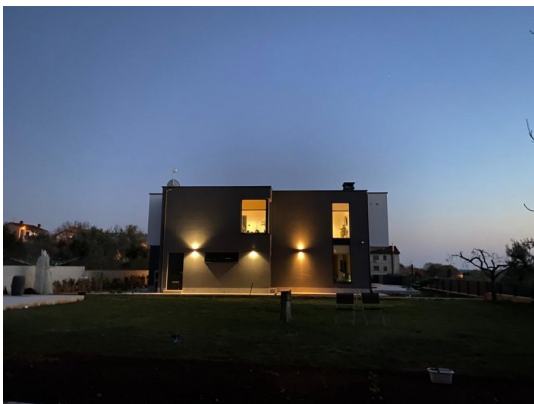

Infinity

Via Luigi Sturzo, 6, 33170 Pordenone

Mail: info@infinitycasa.com Web: infinitycasa.com

Info: +39 392 6101998

Localita :	Medulin
Codice :	04396
Superficie immobile :	300 m2
Superficie particela :	1400 m2
Distanza dal centro :	600 m
Distanza dal mare :	800 m
Vista sul mare :	No
Parcheggio :	Si
Garage :	No
Cantina :	No
Aria condizionata :	No
Ascensore :	No
Riscaldamento centralizzato :	No
Piano :	n/a
Numero di piani :	2
Numero di camere da letto :	6
Numero di bagni :	5
Anno di costruzione :	2019
Possibilita d'ampliamento :	No
Efficienza energetica :	A+